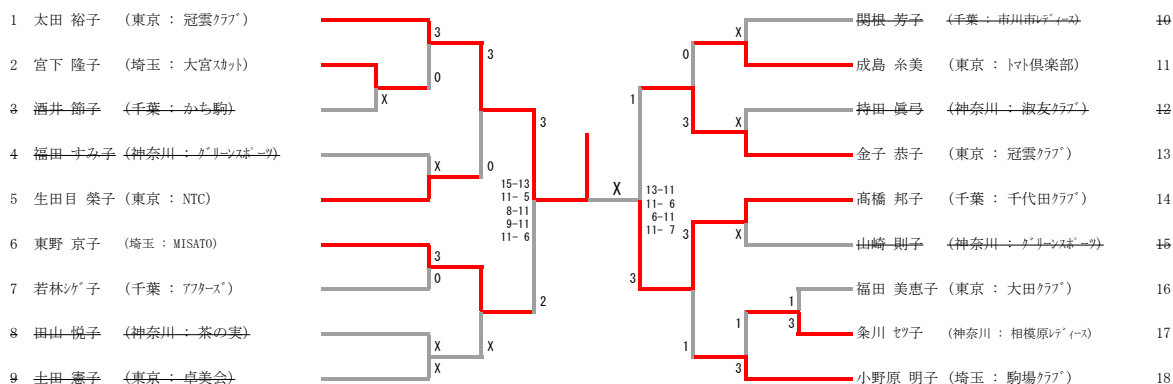

女子シングルス

1	白山 亜美 (東京 : サプリ)		3				3				永安 早紀 (埼玉 : TOPCON)	22
2	bye		0	3						丸 伶央奈 (東京 : 株式会社ブロン)	23	
3	石川 香帆 (栃木 : さっちゃんTTC)		3							津吹 真衣 (栃木 : 獨協医科大学病院)	24	
4	小山内優葉 (千葉 : 流山アストロズ)		1	0						中島 明日美 (神奈川 : 個人)	25	
5	篠田 優花 (東京 : 株式会社ブロン)		3							藤森 友菜 (東京 : クリニック・アド・パートナーズ)	26	
6	鈴木 理彩 (東京 : NTT東日本 東京)		3							阿久津 真衣 (群馬 : TT富岡)	27	
7	阿部 祐里香 (神奈川 : 海洋歯科)	1	0	3						石川 史帆 (栃木 : さっちゃんTTC)	28	
8	高澤 幸代 (東京 : クリニック・アド・パートナーズ)	3								森田 祐以 (東京 : NTT東日本 東京)	29	
9	松江 紀香 (栃木 : 陽東クラブ)	2	3							樺山 七葉子 (埼玉 : 青葉クラブ)	30	
10	伊藤 綾花 (埼玉 : TTS OHANA)		X	0						木原 小絵香 (東京 : クリニック・アド・パートナーズ)	31	
11	中村 貴莉 (東京 : クリニック・アド・パートナーズ)				11-8 13-11 9-11 11-4	0	3		11-9 11-5 11-9	村田 瞳 (東京 : ROSE)	32	
12	伊東 真璃瑠 (東京 : 代々木クラブ)		3							柴田 理彩 (東京 : NTT東日本 東京)	33	
13	磯部 由季 (埼玉 : 所沢レイズ)		1	3						江田 弥生 (栃木 : さっちゃんTTC)	34	
14	稲吉 美沙 (東京 : NTT東日本 東京)		X							城戸 純麗 (神奈川 : 三浦FC)	35	
15	蓼沼 里沙 (東京 : 吉祥寺卓球倶楽部)		0	1						池田真由佳 (千葉 : 流山アストロズ)	36	
16	田渡 明佳里 (茨城 : スリーストーンズ)		3							山崎 唯愛 (東京 : サプリ)	37	
17	渡辺 聡美 (栃木 : さっちゃんTTC)		X							丸山 小葉 (埼玉 : TTS OHANA)	38	
18	鈴木 美桜 (東京 : クリニック・アド・パートナーズ)			0						青木 萌恵 (東京 : NTT東日本 東京)	39	
19	倉増 芹菜 (神奈川 : 三浦FC)		3							篠田 佳那 (栃木 : 夫島TTS)	40	
20	佐々木 美紗 (埼玉 : 青葉クラブ)	0	0	3						吉田 海里 (東京 : AKAMARU)	41	
21	高杉 咲希 (東京 : 株式会社ブロン)		3							高橋 沙希 (東京 : 株式会社ブロン)	42	

女子サーティ

女子フォーティ

女子フィフティ

女子ローシックスティ

女子ハイシックスティ

女子ローセブンティ

女子ハイセブンティ

女子エイティ

女子ダブルス