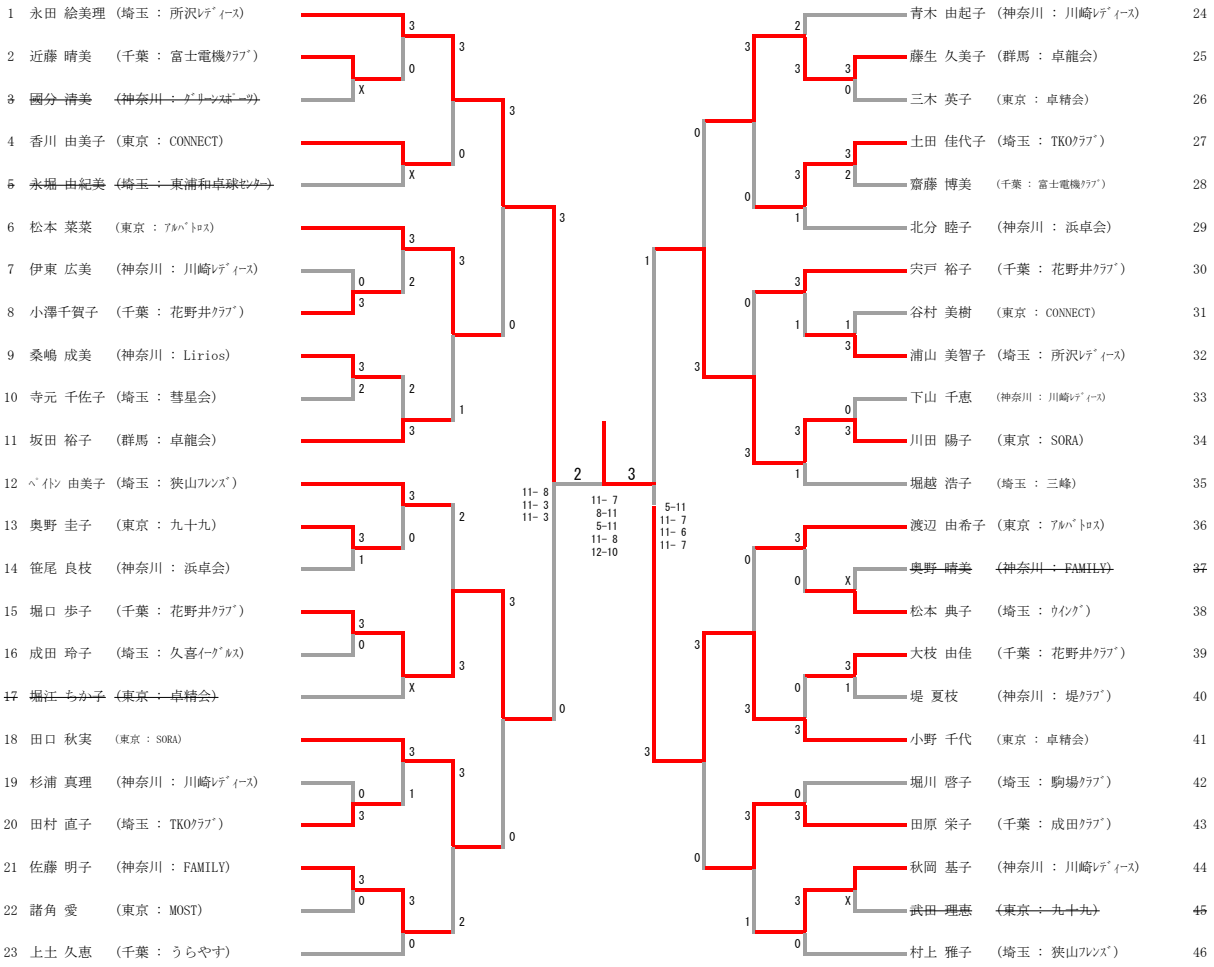

女子シングルス

1	白山 亜美 (東京 : サプリ)		3				3				永安 早紀 (埼玉 : TOPCON)	22
2	bye		0	3						丸 伶央奈 (東京 : 株式会社ブロン)	23	
3	石川 香帆 (栃木 : さっちゃんTTC)		3							津吹 真衣 (栃木 : 獨協医科大学病院)	24	
4	小山内優葉 (千葉 : 流山アストロズ)		1	0						中島 明日美 (神奈川 : 個人)	25	
5	篠田 優花 (東京 : 株式会社ブロン)		3							藤森 友菜 (東京 : クリニック・アド・パートナーズ)	26	
6	鈴木 理彩 (東京 : NTT東日本 東京)		3							阿久津 真衣 (群馬 : TT富岡)	27	
7	阿部 祐里香 (神奈川 : 海洋歯科)	1	0	3						石川 史帆 (栃木 : さっちゃんTTC)	28	
8	高澤 幸代 (東京 : クリニック・アド・パートナーズ)	3								森田 祐以 (東京 : NTT東日本 東京)	29	
9	松江 紀香 (栃木 : 陽東クラブ)	2	3							樺山 七葉子 (埼玉 : 青葉クラブ)	30	
10	伊藤 綾花 (埼玉 : TTS OHANA)		X	0						木原 小絵香 (東京 : クリニック・アド・パートナーズ)	31	
11	中村 貴莉 (東京 : クリニック・アド・パートナーズ)				11-8 13-11 9-11 11-4	0	3		11-9 11-5 11-9	村田 瞳 (東京 : ROSE)	32	
12	伊東 真璃瑠 (東京 : 代々木クラブ)		3							柴田 理彩 (東京 : NTT東日本 東京)	33	
13	磯部 由季 (埼玉 : 所沢レイズ)		1	3						江田 弥生 (栃木 : さっちゃんTTC)	34	
14	稲吉 美沙 (東京 : NTT東日本 東京)		X							城戸 純麗 (神奈川 : 三浦FC)	35	
15	蓼沼 里沙 (東京 : 吉祥寺卓球倶楽部)		0	1						池田真由佳 (千葉 : 流山アストロズ)	36	
16	田渡 明佳里 (茨城 : スリーストーンズ)		3							山崎 唯愛 (東京 : サプリ)	37	
17	渡辺 聡美 (栃木 : さっちゃんTTC)		X							丸山 小葉 (埼玉 : TTS OHANA)	38	
18	鈴木 美桜 (東京 : クリニック・アド・パートナーズ)			0						青木 萌恵 (東京 : NTT東日本 東京)	39	
19	倉増 芹菜 (神奈川 : 三浦FC)		3							篠田 佳那 (栃木 : 夫島TTS)	40	
20	佐々木 美紗 (埼玉 : 青葉クラブ)	0	0	3						吉田 海里 (東京 : AKAMARU)	41	
21	高杉 咲希 (東京 : 株式会社ブロン)		3							高橋 沙希 (東京 : 株式会社ブロン)	42	

女子サーティ

女子フォーティ

女子フィフティ

女子ローシックスティ

女子ハイシックスティ

女子ローセブンティ

女子ハイセブンティ

女子エイティ

女子ダブルス