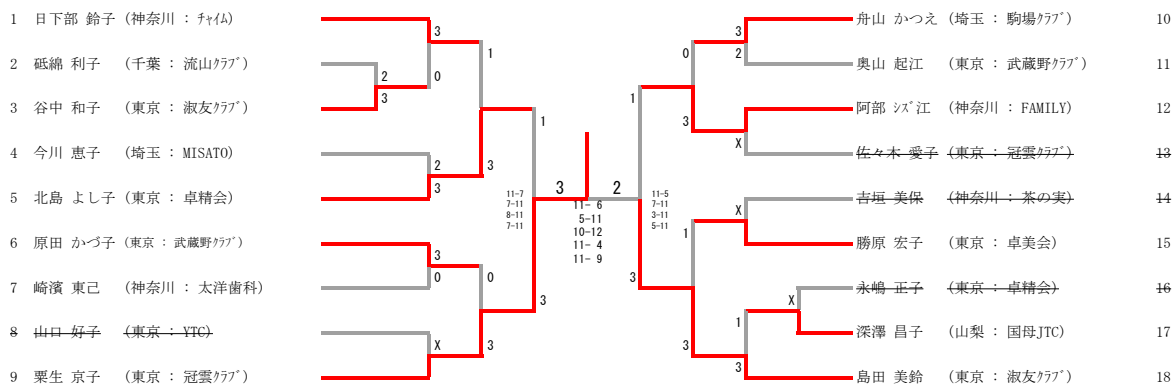

女子シングルス

1	白山 亜美 (東京 : サプリ)		3				3				永安 早紀 (埼玉 : TOPCON)	22
2	bye		0	3						丸 伶央奈 (東京 : 株式会社ブロン)	23	
3	石川 香帆 (栃木 : さっちゃんTTC)		3							津吹 真衣 (栃木 : 獨協医科大学病院)	24	
4	小山内優葉 (千葉 : 流山アストロズ)		1	0						中島 明日美 (神奈川 : 個人)	25	
5	篠田 優花 (東京 : 株式会社ブロン)		3							藤森 友菜 (東京 : クリニック・アド・パートナーズ)	26	
6	鈴木 理彩 (東京 : NTT東日本 東京)		3							阿久津 真衣 (群馬 : TT富岡)	27	
7	阿部 祐里香 (神奈川 : 海洋歯科)	1	0	3						石川 史帆 (栃木 : さっちゃんTTC)	28	
8	高澤 幸代 (東京 : クリニック・アド・パートナーズ)	3								森田 祐以 (東京 : NTT東日本 東京)	29	
9	松江 紀香 (栃木 : 陽東クラブ)	2	3							樺山 七葉子 (埼玉 : 青葉クラブ)	30	
10	伊藤 綾花 (埼玉 : TTS OHANA)		X	0						木原 小絵香 (東京 : クリニック・アド・パートナーズ)	31	
11	中村 貴莉 (東京 : クリニック・アド・パートナーズ)				11-8 13-11 9-11 11-4	0	3		11-9 11-5 11-9	村田 瞳 (東京 : ROSE)	32	
12	伊東 真璃瑠 (東京 : 代々木クラブ)		3							柴田 理彩 (東京 : NTT東日本 東京)	33	
13	磯部 由季 (埼玉 : 所沢レイズ)		1	3						江田 弥生 (栃木 : さっちゃんTTC)	34	
14	稲吉 美沙 (東京 : NTT東日本 東京)		X							城戸 純麗 (神奈川 : 三浦FC)	35	
15	蓼沼 里沙 (東京 : 吉祥寺卓球倶楽部)		0	1						池田真由佳 (千葉 : 流山アストロズ)	36	
16	田渡 明佳里 (茨城 : スリーストーンズ)		3							山崎 唯愛 (東京 : サプリ)	37	
17	渡辺 聡美 (栃木 : さっちゃんTTC)		X							丸山 小葉 (埼玉 : TTS OHANA)	38	
18	鈴木 美桜 (東京 : クリニック・アド・パートナーズ)			0						青木 萌恵 (東京 : NTT東日本 東京)	39	
19	倉増 芹菜 (神奈川 : 三浦FC)		3							篠田 佳那 (栃木 : 夫島TTS)	40	
20	佐々木 美紗 (埼玉 : 青葉クラブ)	0	0	3						吉田 海里 (東京 : AKAMARU)	41	
21	高杉 咲希 (東京 : 株式会社ブロン)		3							高橋 沙希 (東京 : 株式会社ブロン)	42	

女子サーティ

女子フォーティ

女子フィフティ

女子ローシックスティ

女子ハイシックスティ

女子ローセブンティ

女子ハイセブンティ

女子エイティ

女子ダブルス