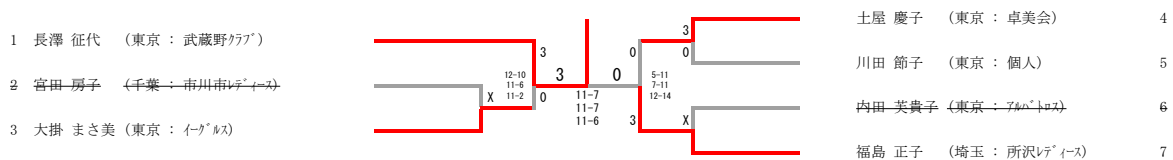

女子シングルス

1	白山 亜美 (東京 : サプリ)		3				3				永安 早紀 (埼玉 : TOPCON)	22
2	bye		0	3						丸 伶央奈 (東京 : 株式会社ブロン)	23	
3	石川 香帆 (栃木 : さっちゃんTTC)		3							津吹 真衣 (栃木 : 獨協医科大学病院)	24	
4	小山内優葉 (千葉 : 流山アストロズ)		1	0						中島 明日美 (神奈川 : 個人)	25	
5	篠田 優花 (東京 : 株式会社ブロン)		3							藤森 友菜 (東京 : クリニック・アド・パートナーズ)	26	
6	鈴木 理彩 (東京 : NTT東日本 東京)		3							阿久津 真衣 (群馬 : TT富岡)	27	
7	阿部 祐里香 (神奈川 : 海洋歯科)	1	0	3						石川 史帆 (栃木 : さっちゃんTTC)	28	
8	高澤 幸代 (東京 : クリニック・アド・パートナーズ)	3								森田 祐以 (東京 : NTT東日本 東京)	29	
9	松江 紀香 (栃木 : 陽東クラブ)	2	3							樺山 七葉子 (埼玉 : 青葉クラブ)	30	
10	伊藤 綾花 (埼玉 : TTS OHANA)		X	0						木原 小絵香 (東京 : クリニック・アド・パートナーズ)	31	
11	中村 貴莉 (東京 : クリニック・アド・パートナーズ)				11-8 13-11 9-11 11-4	0	3		11-9 11-5 11-9	村田 瞳 (東京 : ROSE)	32	
12	伊東 真璃瑠 (東京 : 代々木クラブ)		3							柴田 理彩 (東京 : NTT東日本 東京)	33	
13	磯部 由季 (埼玉 : 所沢レイズ)		1	3						江田 弥生 (栃木 : さっちゃんTTC)	34	
14	稲吉 美沙 (東京 : NTT東日本 東京)		X							城戸 純麗 (神奈川 : 三浦FC)	35	
15	蓼沼 里沙 (東京 : 吉祥寺卓球倶楽部)		0	1						池田真由佳 (千葉 : 流山アストロズ)	36	
16	田渡 明佳里 (茨城 : スリーストーンズ)		3							山崎 唯愛 (東京 : サプリ)	37	
17	渡辺 聡美 (栃木 : さっちゃんTTC)		X							丸山 小葉 (埼玉 : TTS OHANA)	38	
18	鈴木 美桜 (東京 : クリニック・アド・パートナーズ)			0						青木 萌恵 (東京 : NTT東日本 東京)	39	
19	倉増 芹菜 (神奈川 : 三浦FC)		3							篠田 佳那 (栃木 : 夫島TTS)	40	
20	佐々木 美紗 (埼玉 : 青葉クラブ)	0	0	3						吉田 海里 (東京 : AKAMARU)	41	
21	高杉 咲希 (東京 : 株式会社ブロン)		3							高橋 沙希 (東京 : 株式会社ブロン)	42	

女子サーティ

女子フォーティ

女子フィフティ

女子ローシックスティ

女子ハイシックスティ

女子ローセブンティ

女子ハイセブンティ

女子エイティ