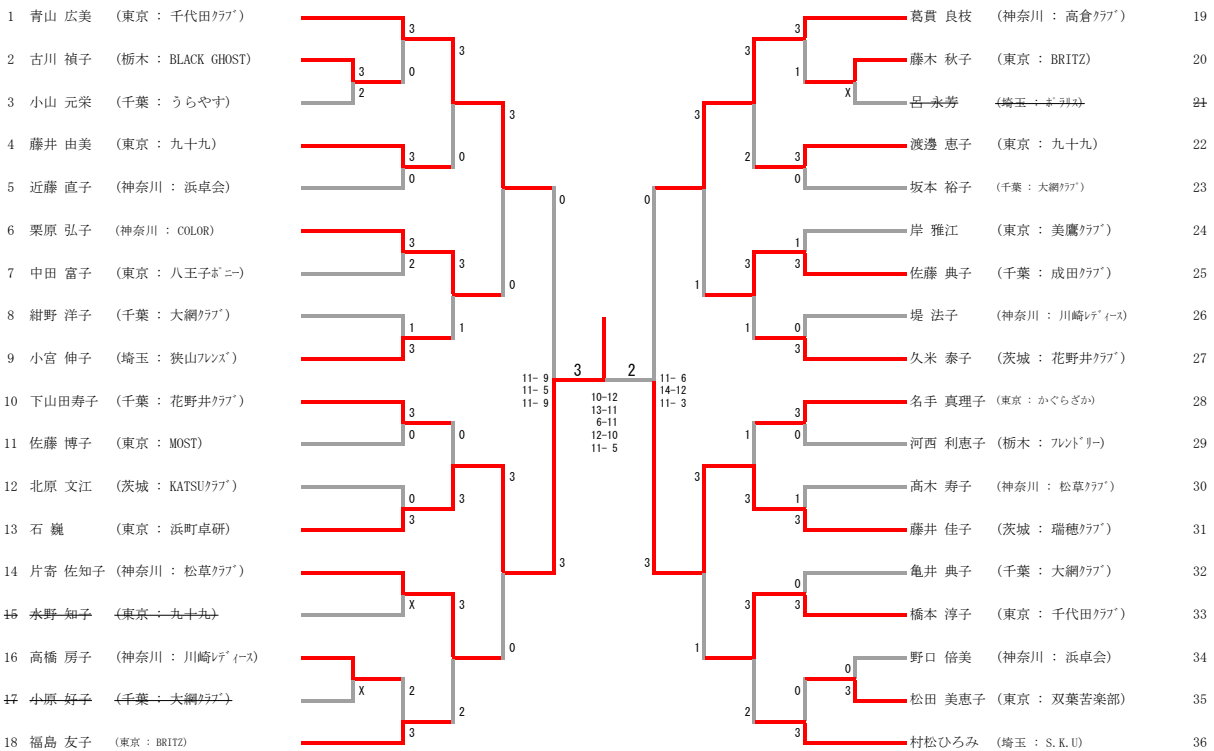

女子シングルス

1	白山 亜美 (東京 : サプリ)		3				3				永安 早紀 (埼玉 : TOPCON)	22
2	bye		0	3						丸 伶央奈 (東京 : 株式会社ブロン)	23	
3	石川 香帆 (栃木 : さっちゃんTTC)		3							津吹 真衣 (栃木 : 獨協医科大学病院)	24	
4	小山内優葉 (千葉 : 流山アストロズ)		1	0						中島 明日美 (神奈川 : 個人)	25	
5	篠田 優花 (東京 : 株式会社ブロン)		3							藤森 友菜 (東京 : クリニック・アド・パートナーズ)	26	
6	鈴木 理彩 (東京 : NTT東日本 東京)		3							阿久津 真衣 (群馬 : TT富岡)	27	
7	阿部 祐里香 (神奈川 : 海洋歯科)	1	0	3						石川 史帆 (栃木 : さっちゃんTTC)	28	
8	高澤 幸代 (東京 : クリニック・アド・パートナーズ)	3								森田 祐以 (東京 : NTT東日本 東京)	29	
9	松江 紀香 (栃木 : 陽東クラブ)	2	3							樺山 七葉子 (埼玉 : 青葉クラブ)	30	
10	伊藤 綾花 (埼玉 : TTS OHANA)		X	0						木原 小絵香 (東京 : クリニック・アド・パートナーズ)	31	
11	中村 貴莉 (東京 : クリニック・アド・パートナーズ)				11-8 13-11 9-11 11-4	0	3		11-9 11-5 11-9	村田 瞳 (東京 : ROSE)	32	
12	伊東 真璃瑠 (東京 : 代々木クラブ)		3							柴田 理彩 (東京 : NTT東日本 東京)	33	
13	磯部 由季 (埼玉 : 所沢レイズ)		1	3						江田 弥生 (栃木 : さっちゃんTTC)	34	
14	稲吉 美沙 (東京 : NTT東日本 東京)		X							城戸 純麗 (神奈川 : 三浦FC)	35	
15	蓼沼 里沙 (東京 : 吉祥寺卓球倶楽部)		0	1						池田真由佳 (千葉 : 流山アストロズ)	36	
16	田渡 明佳里 (茨城 : スリーストーンズ)		3							山崎 唯愛 (東京 : サプリ)	37	
17	渡辺 聡美 (栃木 : さっちゃんTTC)		X							丸山 小葉 (埼玉 : TTS OHANA)	38	
18	鈴木 美桜 (東京 : クリニック・アド・パートナーズ)			0						青木 萌恵 (東京 : NTT東日本 東京)	39	
19	倉増 芹菜 (神奈川 : 三浦FC)		3							篠田 佳那 (栃木 : 夫島TTS)	40	
20	佐々木 美紗 (埼玉 : 青葉クラブ)	0	0	3						吉田 海里 (東京 : AKAMARU)	41	
21	高杉 咲希 (東京 : 株式会社ブロン)		3							高橋 沙希 (東京 : 株式会社ブロン)	42	

女子サーティ

女子フォーティ

女子フィフティ

女子ローシックスティ

女子ハイシックスティ

女子ローセブンティ

女子ハイセブンティ

女子エイティ

女子ダブルス