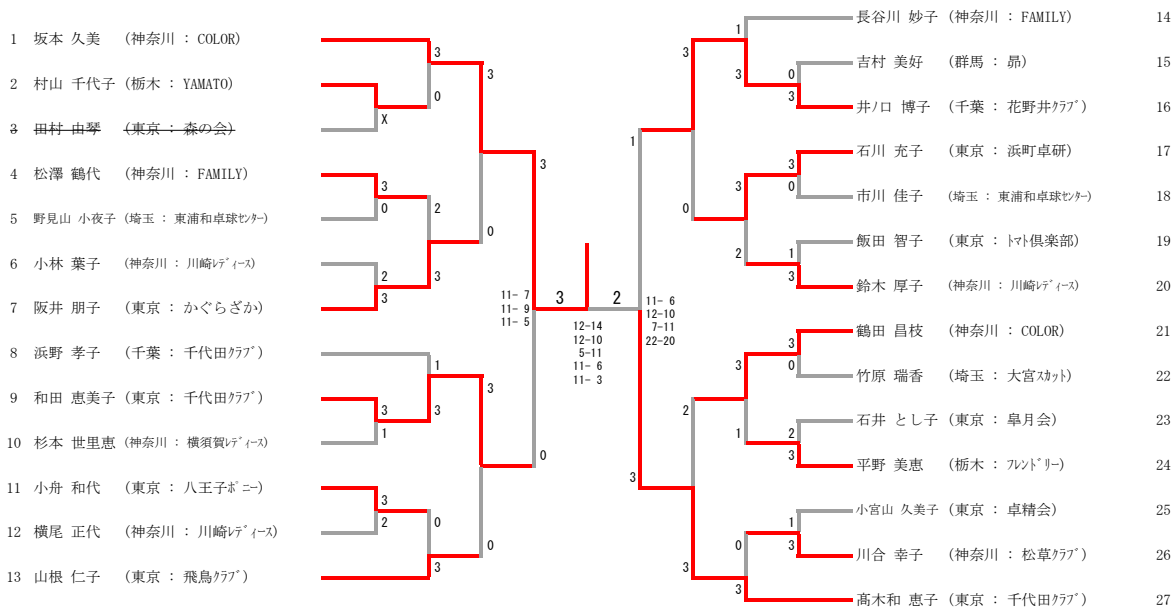

女子シングルス

1	白山 亜美 (東京 : サプリ)		3				3				永安 早紀 (埼玉 : TOPCON)	22
2	bye		0	3						丸 伶央奈 (東京 : 株式会社ブロン)	23	
3	石川 香帆 (栃木 : さっちゃんTTC)		3							津吹 真衣 (栃木 : 獨協医科大学病院)	24	
4	小山内優葉 (千葉 : 流山アストロズ)		1	0						中島 明日美 (神奈川 : 個人)	25	
5	篠田 優花 (東京 : 株式会社ブロン)		3							藤森 友菜 (東京 : クリニック・アド・パートナーズ)	26	
6	鈴木 理彩 (東京 : NTT東日本 東京)		3							阿久津 真衣 (群馬 : TT富岡)	27	
7	阿部 祐里香 (神奈川 : 海洋歯科)	1	0	3						石川 史帆 (栃木 : さっちゃんTTC)	28	
8	高澤 幸代 (東京 : クリニック・アド・パートナーズ)	3								森田 祐以 (東京 : NTT東日本 東京)	29	
9	松江 紀香 (栃木 : 陽東クラブ)	2	3							樺山 七葉子 (埼玉 : 青葉クラブ)	30	
10	伊藤 綾花 (埼玉 : TTS OHANA)		X	0						木原 小絵香 (東京 : クリニック・アド・パートナーズ)	31	
11	中村 貴莉 (東京 : クリニック・アド・パートナーズ)				11-8 13-11 9-11 11-4	0	3		11-9 11-5 11-9	村田 瞳 (東京 : ROSE)	32	
12	伊東 真璃瑠 (東京 : 代々木クラブ)		3							柴田 理彩 (東京 : NTT東日本 東京)	33	
13	磯部 由季 (埼玉 : 所沢レイズ)		1	3						江田 弥生 (栃木 : さっちゃんTTC)	34	
14	稲吉 美沙 (東京 : NTT東日本 東京)		X							城戸 純麗 (神奈川 : 三浦FC)	35	
15	蓼沼 里沙 (東京 : 吉祥寺卓球倶楽部)		0	1						池田真由佳 (千葉 : 流山アストロズ)	36	
16	田渡 明佳里 (茨城 : スリーストーンズ)		3							山崎 唯愛 (東京 : サプリ)	37	
17	渡辺 聡美 (栃木 : さっちゃんTTC)		X							丸山 小葉 (埼玉 : TTS OHANA)	38	
18	鈴木 美桜 (東京 : クリニック・アド・パートナーズ)			0						青木 萌恵 (東京 : NTT東日本 東京)	39	
19	倉増 芹菜 (神奈川 : 三浦FC)		3							篠田 佳那 (栃木 : 夫島TTS)	40	
20	佐々木 美紗 (埼玉 : 青葉クラブ)	0	0	3						吉田 海里 (東京 : AKAMARU)	41	
21	高杉 咲希 (東京 : 株式会社ブロン)		3							高橋 沙希 (東京 : 株式会社ブロン)	42	

女子サーティ

女子フォーティ

女子フィフティ

女子ローシックスティ

女子ハイシックスティ

女子ローセブンティ

女子ハイセブンティ

女子エイティ

女子ダブルス