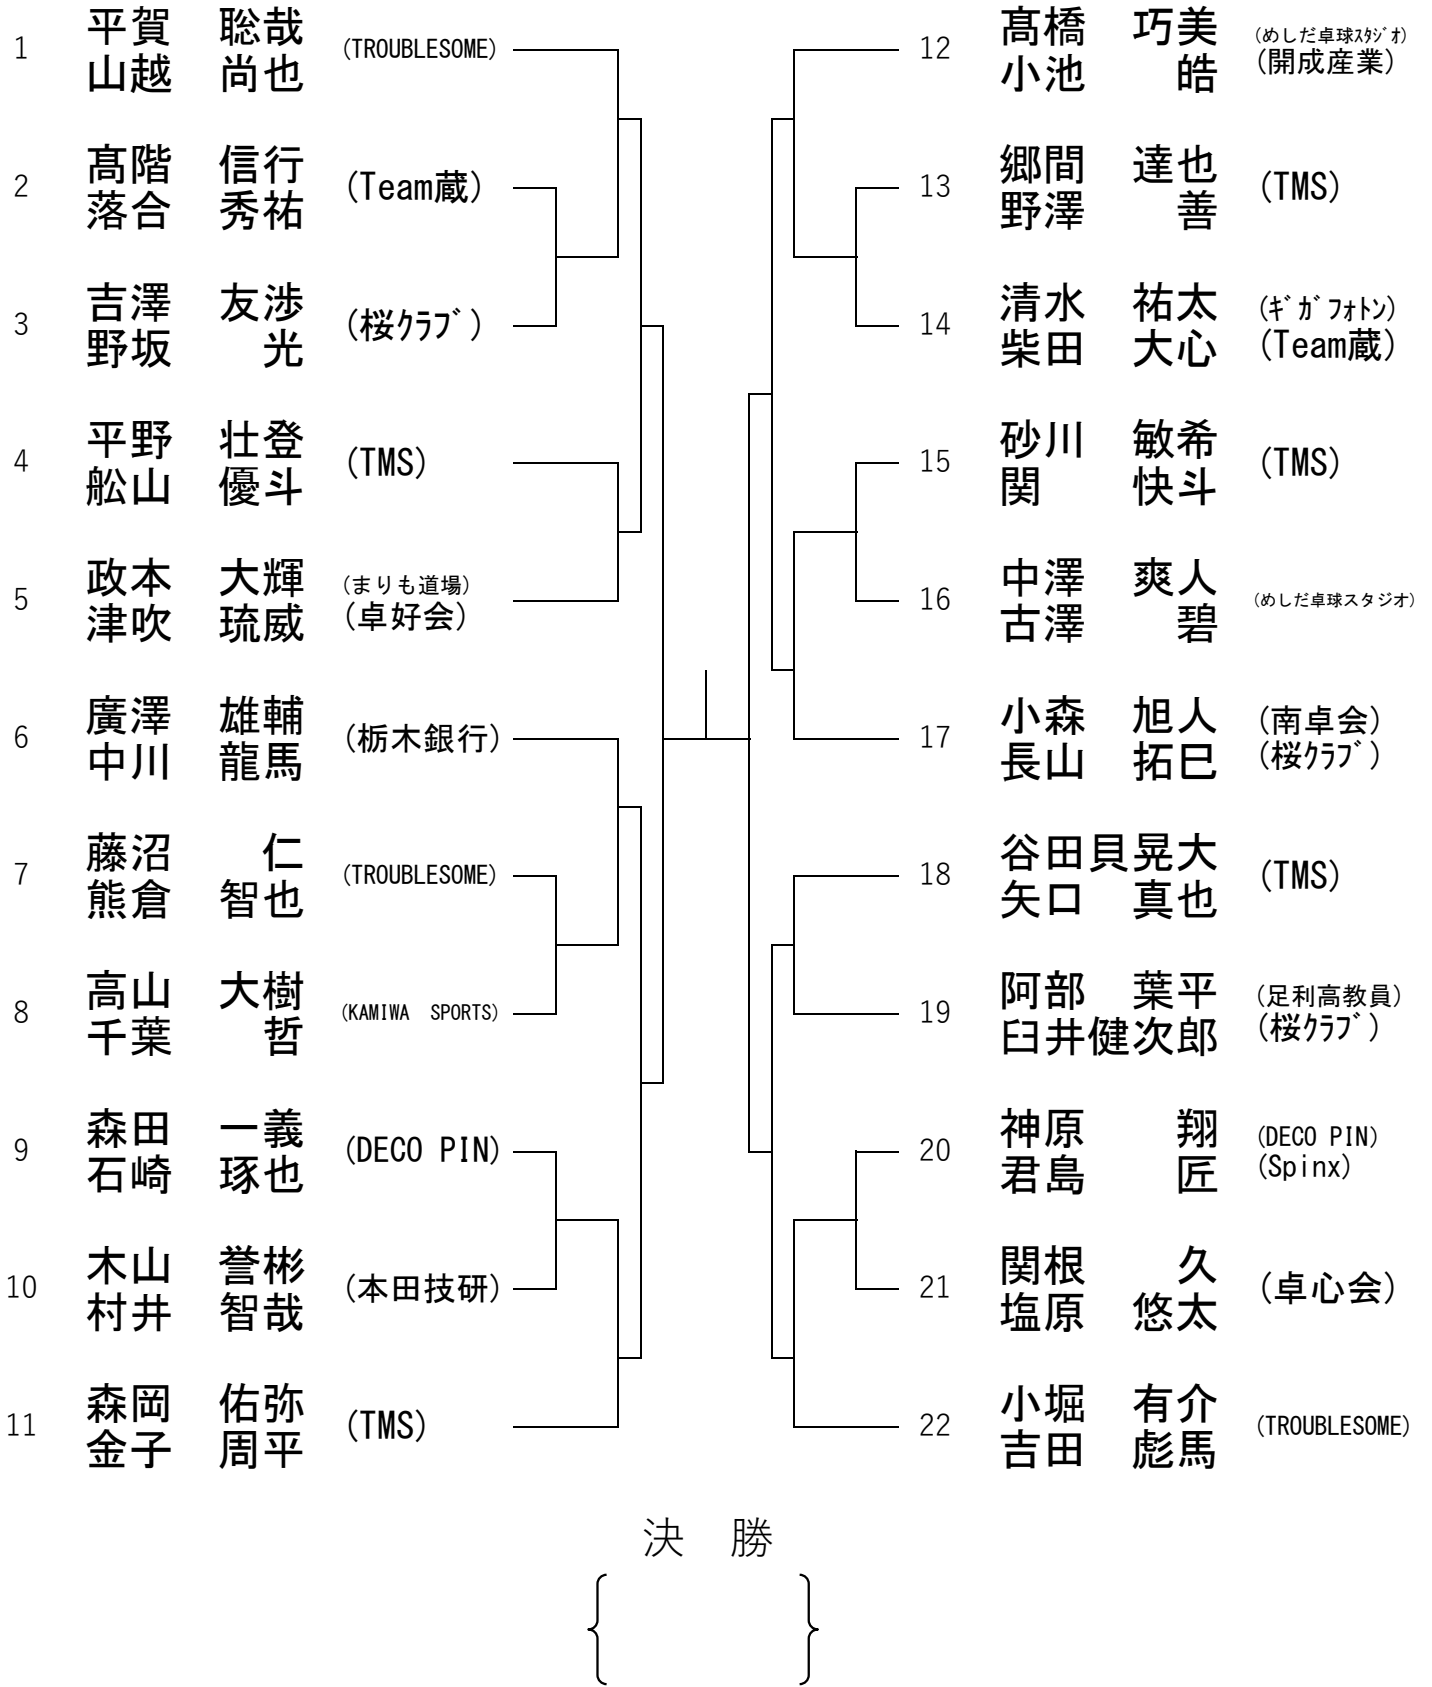

男子ダブルス

県代表2組

2026.4.19【全日本社会人卓球選手権大会 栃木県予選】於:小山市立体育館

女子シングルス 県代表4名

Aリーグ		津吹真衣 (獨協医科大学病院)	鈴木菜々佳 (IndigoBlue)	高橋まどか (806フィットネス)	君島椰生 (Sphinx)	ポイント	勝/敗	順位
1	津吹真衣 (獨協医科大学病院)							
2	鈴木菜々佳 (IndigoBlue)							
3	高橋まどか (806フィットネス)							
4	君島椰生 (Sphinx)							

Bリーグ		香取里江子 (R k studio)	木山美紀 (本田技研)	石川 夢 (IndigoBlue)	高橋のりか (806フィットネス)	ポイント	勝/敗	順位
1	香取里江子 (R k studio)							
2	木山美紀 (本田技研)							
3	石川 夢 (IndigoBlue)							
4	高橋のりか (806フィットネス)							

【試合順】 1試合目 2試合目 3試合目
①-④ ①-③ ①-②
②-③ ②-④ ③-④

3位決定戦