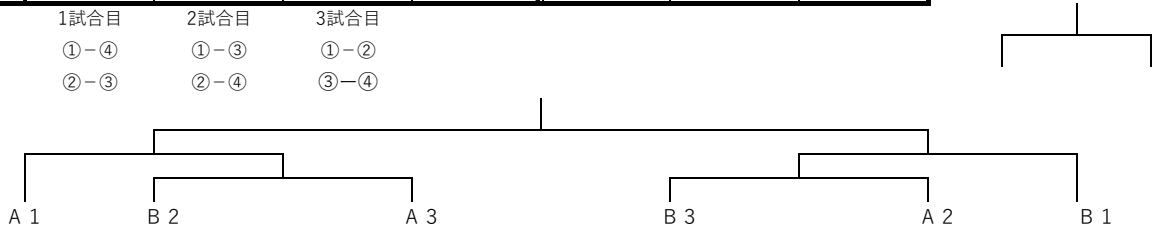

2026.4.19【全日本社会人卓球選手権大会 栃木県予選】於:小山市立体育館

女子シングルス 県代表4名

Aリーグ		津吹真衣 (獨協医科大学病院)	鈴木菜々佳 (IndigoBlue)	高橋まどか (806フィットネス)	君島椰生 (Sphinx)	ポイント	勝/敗	順位
1	津吹真衣 (獨協医科大学病院)							
2	鈴木菜々佳 (IndigoBlue)							
3	高橋まどか (806フィットネス)							
4	君島椰生 (Sphinx)							

Bリーグ		香取里江子 (R k studio)	木山美紀 (本田技研)	石川 夢 (IndigoBlue)	高橋のりか (806フィットネス)	ポイント	勝/敗	順位
1	香取里江子 (R k studio)							
2	木山美紀 (本田技研)							
3	石川 夢 (IndigoBlue)							
4	高橋のりか (806フィットネス)							

【試合順】 1試合目 2試合目 3試合目
①-④ ①-③ ①-②
②-③ ②-④ ③-④

3位決定戦

女子ダブルス 県代表2組

決勝リーグ		津吹 真衣 津吹 真澄 (獨協医科大学病院卓好クラブ)	石川 夢 鈴木菜々佳 (IndigoBlue)	高橋まどか 高橋のりか (806フィットネス)	ポイント	勝/敗	順位
1	津吹 真衣 津吹 真澄 (獨協医科大学病院卓好クラブ)						
2	石川 夢 鈴木菜々佳 (IndigoBlue)						
3	高橋まどか 高橋のりか (806フィットネス)						

【試合順】 1試合目 2試合目 3試合目
②-③ ①-②③敗者 ①-②③勝者

<全国大会 概要>

期 日 令和8年10月30日(金)～11月1日(日)の3日間

会 場 あなぶきアリーナ(香川県立アリーナ)

香川県高松市サンポート7-7電話番号 087-825-1313